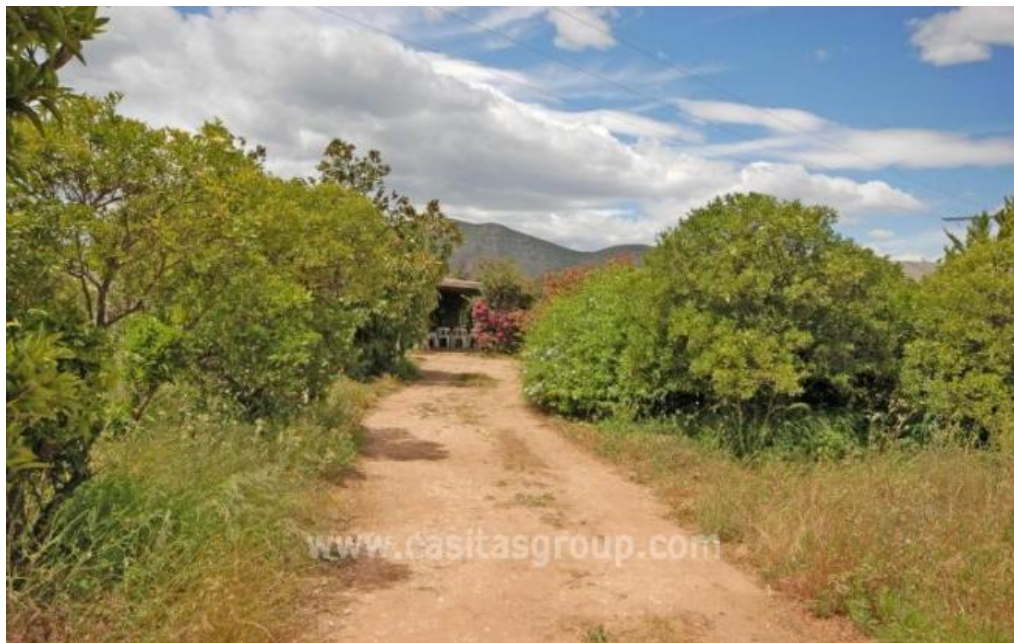

## Casa de Campo en Pego

- 2 Habitaciones
- 1 Baño
- 13,000 m2 Parcela

AGUA

VISTAS A LA MONTAÑA

PRIVADO

PARCELA PLANA

PE2241

€140,000